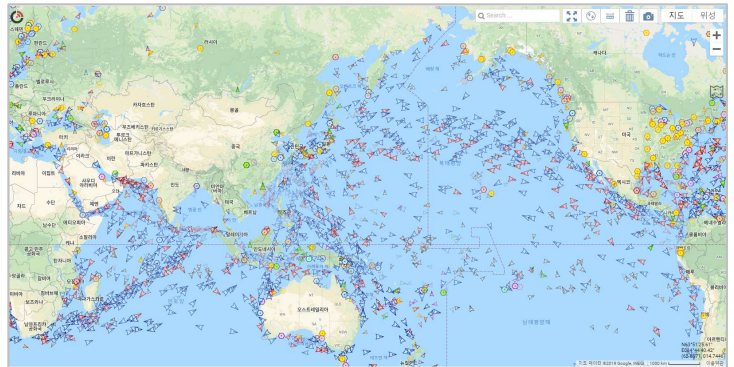

Satellite AIS (Automatic Identification System)

글로벌 위성 AIS 서비스

- 일일 20만(월간 50만)척, 2,400만건 이상의 위치정보 갱신
- 다양한 인터페이스 제공 (Web portal, API, Live Feed)

AIS 란 ?

선박자동식별장치(AIS)는 항해 지원과 해양 안전 개선에 도움이 되는 선박의 정보, 위치 그리고 중요 데이터를 전송하기 위해 선박에 장착되는 방송시스템입니다.

전세계 선박의 AIS수신, 위치 추적

- ORBCOMM의 위성 AIS 서비스는 육상기반 AIS 시스템의 지리적 한계를 극복하여 전세계 운항 선박을 실시간으로 위치 보고합니다.
- 많은 수의 저궤도 위성과 전세계에 위치한 지구국을 통해 수신되는 글로벌 AIS 데이터는 수신 즉시 지구국을 통해 고객사로 전송이 되어 데이터 지연율이 최소화됩니다.

ORBCOMM 위성 AIS 의 장점

- ORBCOMM의 위성 AIS 서비스는 전세계 해양안전과 보안을 위한 솔루션을 극대화하기 위해, 선박위치, 목적지, ETA 등의 가치 있는 기본 정보를 제공합니다.
- 선사 운영방식에 따른 선단관리, 운항루트의 주변환경을 파악하기 위한 항적검색, EEZ, ECA, 기상정보 등 해양의 다양한 정보를 한번에 인지하여 신속한 판단을 할 수 있는 인터페이스를 제공합니다.