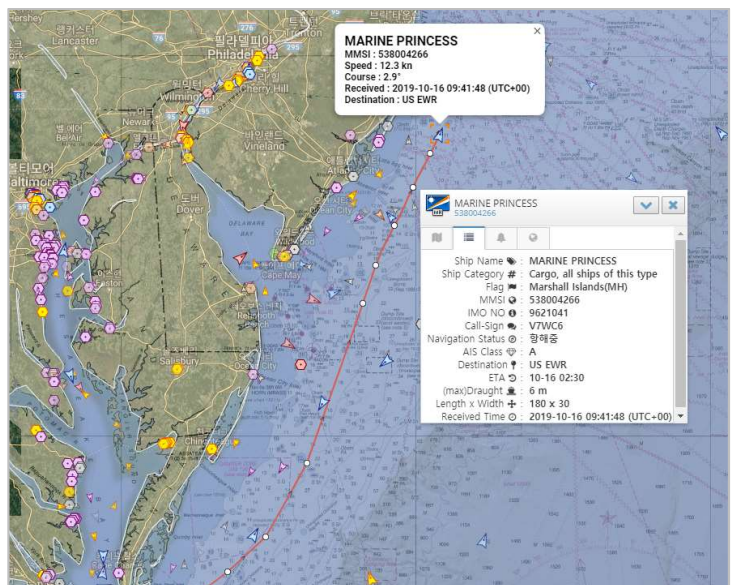

Satellite AIS (Automatic Identification System)

글로벌 위성 AIS 서비스

- 일일 20만(월간 50만)척, 2,400만건 이상의 위치정보 갱신
- 다양한 인터페이스 제공 (Web portal, API, Live Feed)

AIS 란 ?

선박자동식별장치(AIS)는 항해 지원과 해양 안전 개선에 도움이 되는 선박의 정보, 위치 그리고 중요 데이터를 전송하기 위해 선박에 장착되는 방송시스템입니다.

전세계 선박의 AIS수신, 위치 추적

- ORBCOMM의 위성 AIS 서비스는 육상기반 AIS 시스템의 지리적 한계를 극복하여 전세계 운항 선박을 실시간으로 위치 보고합니다.
- 많은 수의 저궤도 위성과 전세계에 위치한 지구국을 통해 수신되는 글로벌 AIS 데이터는 수신 즉시 지구국을 통해 고객사로 전송이 되어 데이터 지연율이 최소화됩니다.

ORBCOMM 위성 AIS 의 장점

- ORBCOMM의 위성 AIS 서비스는 전세계 해양안전과 보안을 위한 솔루션을 극대화하기 위해, 선박위치, 목적지, ETA 등의 가치 있는 기본 정보를 제공합니다.
- 선사 운영방식에 따른 선단관리, 운항루트의 주변환경을 파악하기 위한 항적검색, EEZ, ECA, 기상정보 등 해양의 다양한 정보를 한번에 인지하여 신속한 판단을 할 수 있는 인터페이스를 제공합니다.