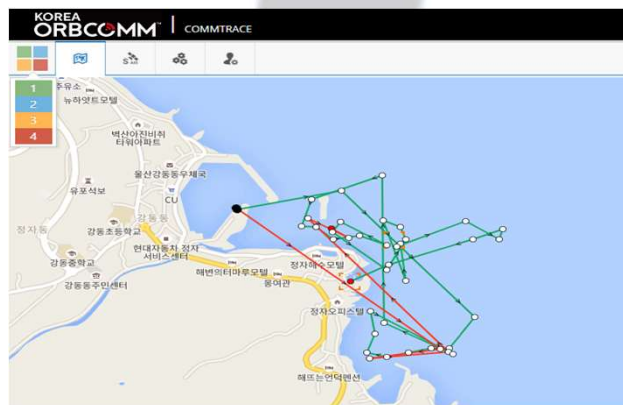

Smart VMS

어선의 안전을 책임지는 통합VMS시스템

- 안정적인 지능형 선박 위치정보 전송 솔루션
- 선박의 운항 상태 및 상황에 따른 능동형 위치정보 전송 (정박, 운항, 변침, 속도 등)

튼튼한 내구성

- 방수, 방진 완벽 지원
- 단말기 무선인증 완료

인말셋단말기 (ST6100)

안정적 전원

- 백업배터리 장착
- 정전 시 비상전원 자동 공급

완벽한 보안

- 봉인장치 장착, 외부접근 차단
- 선박DECK에 견고한 부착

Smart VMS

- 환경적응형 위치보고
- 위성통신료 최대 절감 효과

지능형 위치정보 웹솔루션

- 보유선박의 실시간 웹 표출기능
- 시간/거리/변침에 따른 상세한 항적 표시
- 최소의 위성전송데이터로 최대의 위치정보 전송
- 선주/선원 가족을 위한 웹 보안기능 지원

<https://www.commtrace.com>