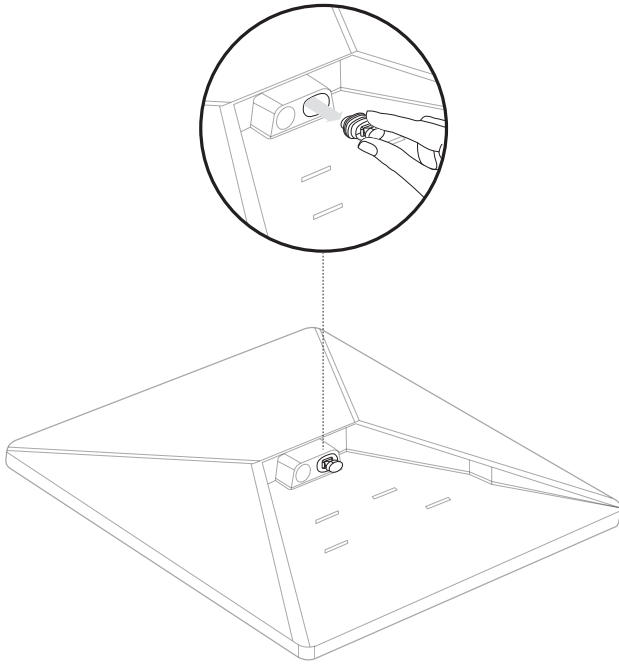

*Mini Starlink 케이블은 포함되어 있지 않습니다.
shop.starlink.com 페이지에서 구매할 수 있습니다.
일반 RJ45 케이블을 사용할 경우 이 제품의 IP67 등급을
유지할 수 없습니다.