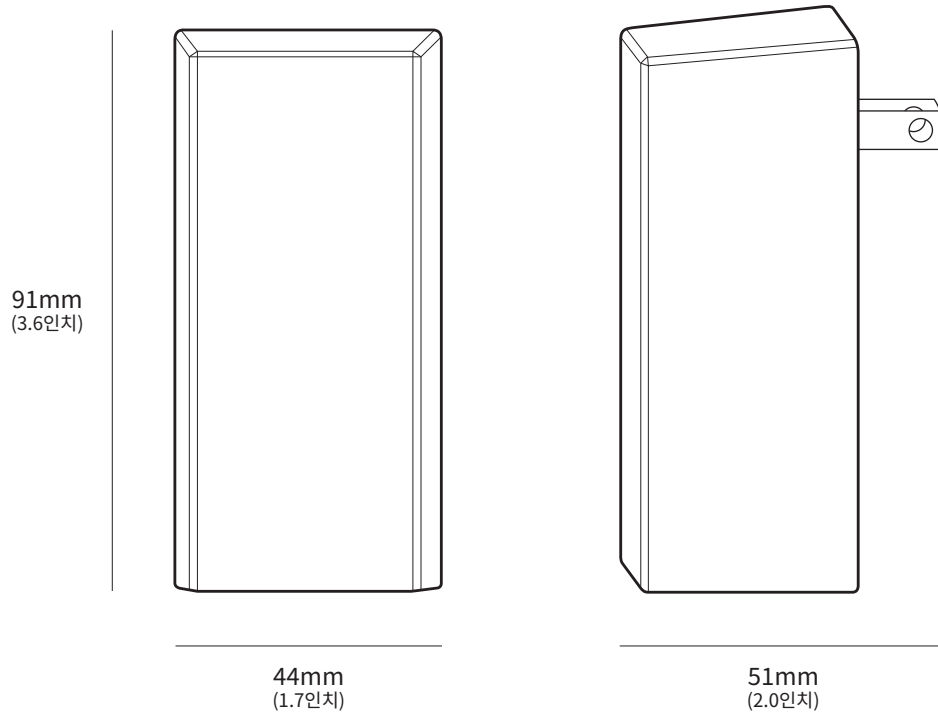

STARLINK | MINI 사양

박스 구성품

통합 와이파이기가 포함된 Starlink

키스탠드

파이프 어댑터 & 플랫 마운트

DC 전원 케이블
15m
(49.2피트)

전원 공급 장치

Starlink 플러그

포장 무게: 6.73kg(14.83파운드)

포장 규격: 430 x 334 x 79mm(16.92 x 13.14 x 3.11인치)

안테나	전자 위상 배열
시야	110°
방향	소프트웨어 보조 수동 방향 지정
무게	1.10kg(2.43파운드) 키스탠드 포함 1.16kg(2.56파운드) 키스탠드 및 15m 케이블 포함 1.53kg(3.37파운드)
환경 등급	IP67 Type 4(DC 전원 케이블 및 Starlink 플러그/케이블이 설치된 상태)
작동 온도	-30°C~50°C(-22°F~122°F)
풍속	작동: 96kph+(60mph+)
해빙 기능	최대 25mm/시간(1인치/시간)
소비 전력	평균: 25~40W
정격 입력	12~48V 60W
USB PD 요구 사항	최소 100W, 20V/5A(Starlink USB-C-배럴 잭 케이블 액세서리 포함)

와이파이 기술	802.11a/b/g/n/ac
세대	와이파이 5
무선	듀얼 밴드 3x3 MU-MIMO
이더넷 포트	Starlink 플러그가 있는 잠금형 이더넷 LAN 포트 1개
서비스 범위	최대 112m ² (1,200제곱피트)
보안	WPA2
전원 표시등	LED 후면 플레이트의 좌측 하단 모서리
메시 호환성	모든 Starlink 메시 시스템과 호환 *타사 메시 시스템과는 호환되지 않음
기기	최대 128대의 기기 연결

파이프 어댑터 & 플랫 마운트

103.5mm
(4.07인치)

58.1mm
(2.29인치)

172.7mm
(6.8인치)

41.9mm
(1.65인치)

66.1mm
(2.6인치)

83.9mm
(3.3인치)