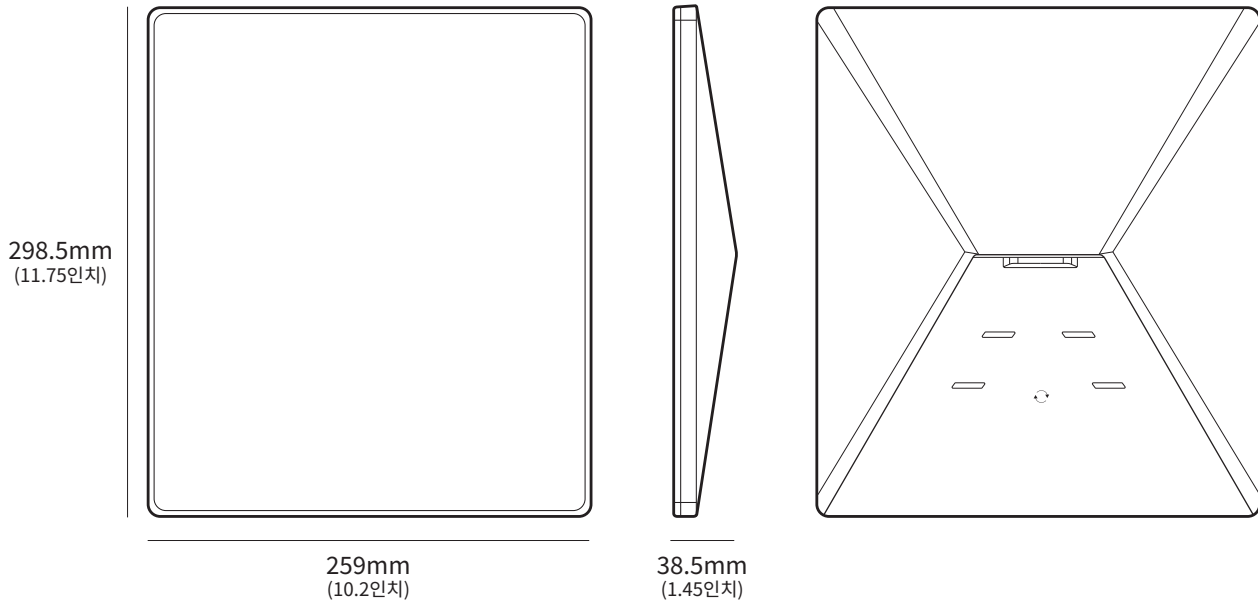

STARLINK | MINI 사양

박스 구성품

통합 와이파이기가 포함된 Starlink

키스탠드

파이프 어댑터 & 플랫 마운트

DC 전원 케이블
15m
(49.2피트)

전원 공급 장치

Starlink 플러그

포장 무게: 6.73kg(14.83파운드)

포장 규격: 430 x 334 x 79mm(16.92 x 13.14 x 3.11인치)

안테나	전자 위상 배열
시야	110°
방향	소프트웨어 보조 수동 방향 지정
무게	1.10kg(2.43파운드) 키스탠드 포함 1.16kg(2.56파운드) 키스탠드 및 15m 케이블 포함 1.53kg(3.37파운드)
환경 등급	IP67 Type 4(DC 전원 케이블 및 Starlink 플러그/케이블이 설치된 상태)
작동 온도	-30°C~50°C(-22°F~122°F)
풍속	작동: 96kph+(60mph+)
해빙 기능	최대 25mm/시간(1인치/시간)
소비 전력	평균: 25~40W
정격 입력	12~48V 60W
USB PD 요구 사항	최소 100W, 20V/5A(Starlink USB-C-배럴 잭 케이블 액세서리 포함)

와이파이 기술	802.11a/b/g/n/ac
세대	와이파이 5
무선	듀얼 밴드 3x3 MU-MIMO
이더넷 포트	Starlink 플러그가 있는 잠금형 이더넷 LAN 포트 1개
서비스 범위	최대 112m ² (1,200제곱피트)
보안	WPA2
전원 표시등	LED 후면 플레이트의 좌측 하단 모서리
메시 호환성	모든 Starlink 메시 시스템과 호환 *타사 메시 시스템과는 호환되지 않음
기기	최대 128대의 기기 연결

파이프 어댑터 & 플랫 마운트

103.5mm
(4.07인치)

58.1mm
(2.29인치)

172.7mm
(6.8인치)

41.9mm
(1.65인치)

66.1mm
(2.6인치)

83.9mm
(3.3인치)