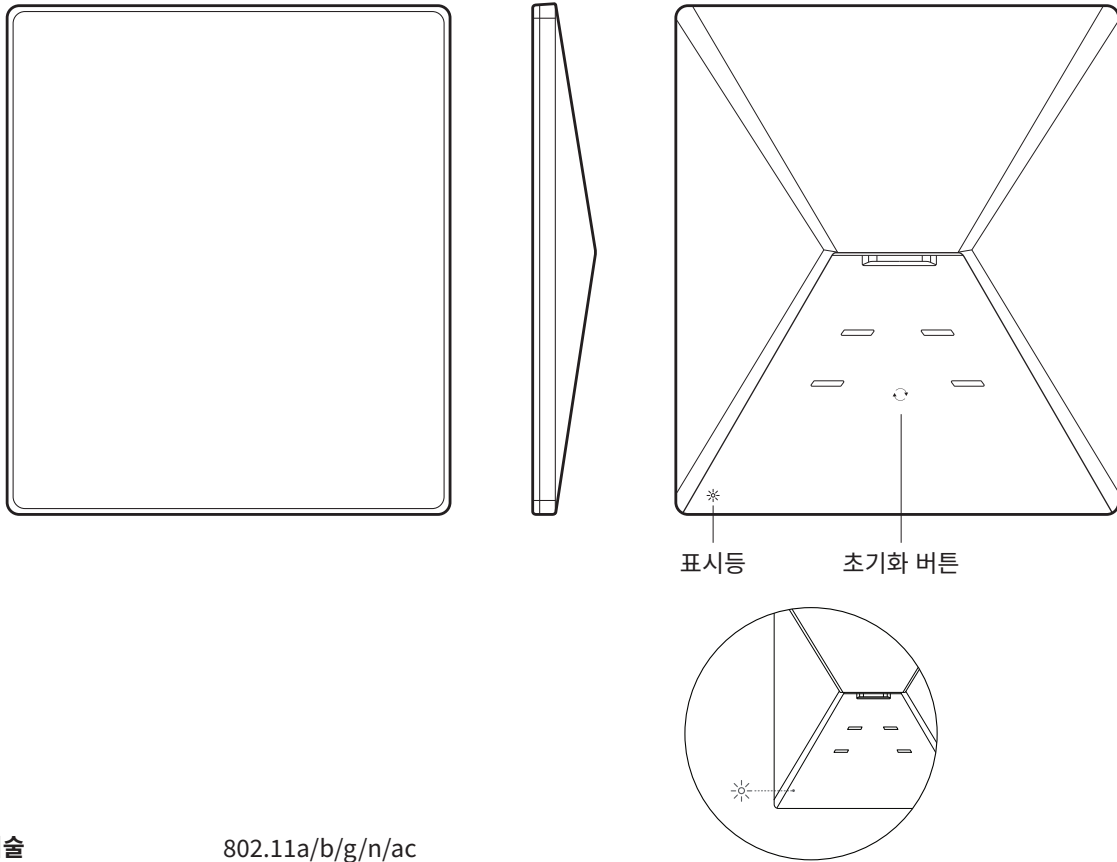

STARLINK | MINI 사양

박스 구성품

통합 와이파이기가 포함된 Starlink

키스탠드

파이프 어댑터 & 플랫 마운트

DC 전원 케이블
15m
(49.2피트)

전원 공급 장치

Starlink 플러그

포장 무게: 6.73kg(14.83파운드)

포장 규격: 430 x 334 x 79mm(16.92 x 13.14 x 3.11인치)

안테나	전자 위상 배열
시야	110°
방향	소프트웨어 보조 수동 방향 지정
무게	1.10kg(2.43파운드) 키스탠드 포함 1.16kg(2.56파운드) 키스탠드 및 15m 케이블 포함 1.53kg(3.37파운드)
환경 등급	IP67 Type 4(DC 전원 케이블 및 Starlink 플러그/케이블이 설치된 상태)
작동 온도	-30°C~50°C(-22°F~122°F)
풍속	작동: 96kph+(60mph+)
해빙 기능	최대 25mm/시간(1인치/시간)
소비 전력	평균: 25~40W
정격 입력	12~48V 60W
USB PD 요구 사항	최소 100W, 20V/5A(Starlink USB-C-배럴 잭 케이블 액세서리 포함)

와이파이 기술	802.11a/b/g/n/ac
세대	와이파이 5
무선	듀얼 밴드 3x3 MU-MIMO
이더넷 포트	Starlink 플러그가 있는 잠금형 이더넷 LAN 포트 1개
서비스 범위	최대 112m ² (1,200제곱피트)
보안	WPA2
전원 표시등	LED 후면 플레이트의 좌측 하단 모서리
메시 호환성	모든 Starlink 메시 시스템과 호환 *타사 메시 시스템과는 호환되지 않음
기기	최대 128대의 기기 연결

파이프 어댑터 & 플랫 마운트

103.5mm
(4.07인치)

58.1mm
(2.29인치)

172.7mm
(6.8인치)

41.9mm
(1.65인치)

66.1mm
(2.6인치)

83.9mm
(3.3인치)