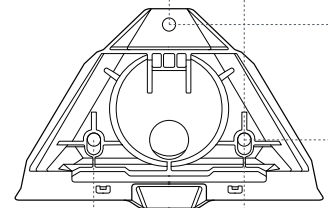

포장 무게: 6.73kg(14.83파운드)

포장 규격: 430 x 334 x 79mm(16.92 x 13.14 x 3.11인치)

안테나	전자 위상 배열
시야	110°
방향	소프트웨어 보조 수동 방향 지정
무게	1.10kg(2.43파운드) 키스탠드 포함 1.16kg(2.56파운드) 키스탠드 및 15m 케이블 포함 1.53kg(3.37파운드)
환경 등급	IP67 Type 4(DC 전원 케이블 및 Starlink 플러그/케이블이 설치된 상태)
작동 온도	-30°C~50°C(-22°F~122°F)
풍속	작동: 96kph+(60mph+)
해빙 기능	최대 25mm/시간(1인치/시간)
소비 전력	평균: 25~40W
정격 입력	12~48V 60W
USB PD 요구 사항	최소 100W, 20V/5A(Starlink USB-C-배럴 잭 케이블 액세서리 포함)

파이프 어댑터 & 플랫 마운트

103.5mm
(4.07인치)

58.1mm
(2.29인치)

172.7mm
(6.8인치)

41.9mm
(1.65인치)

66.1mm
(2.6인치)

83.9mm
(3.3인치)